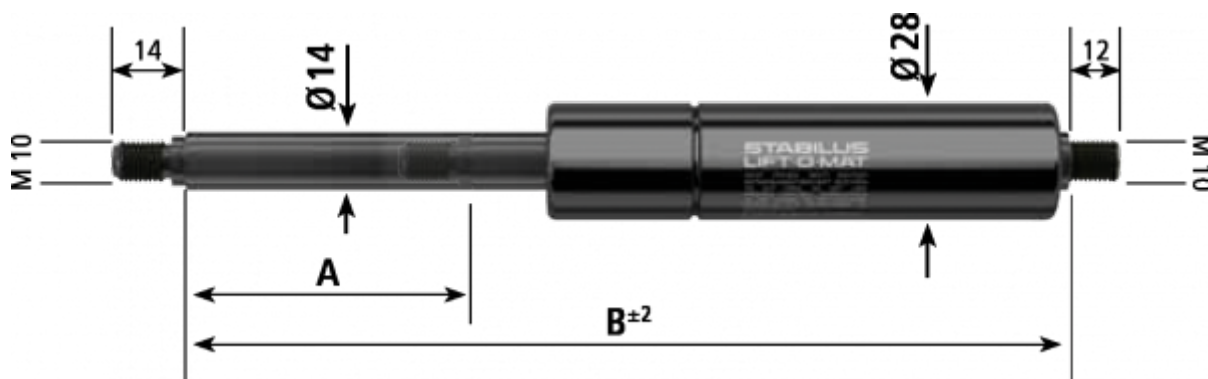

Varenummer: 042382SW0300

Beskrivelse: Stabilus Gasfjeder uden fittings str. 14/28
300N længde 270mm, udtræk 100mm Type 2382SW

Mål

A	= 100
B	= 270
Størrelse	= 14/28
Tryk (N)	= 300
Type	= 2382SW